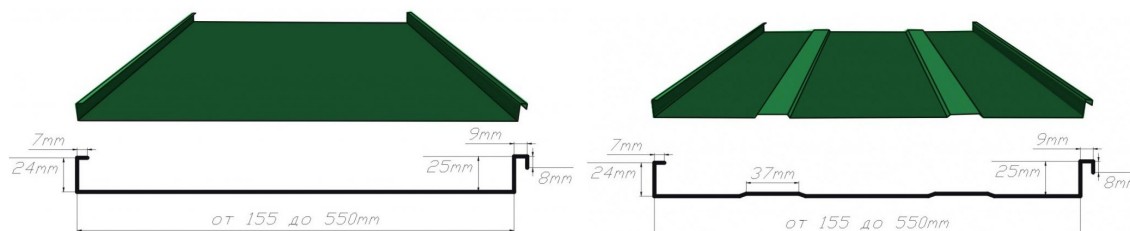

Розница

**Металлочерепица, профнастил, фальцевая кровля, фасадные панели**

наименование	ед. измерения	цена ,руб. с НДС											
		покрытие											
		оцинковка			полиэстер								
		0,4	0,5	0,7	0,4	0,5	Norman	0,5 двустор.	printech 0,45-0,5	0,7	Sunmatt 0,5	pural / granite 0,5	Плост 0,5 NPS 200
<b>Фальцевая кровля, штрипс</b>													
Фальцевая кровля (двойной стоячий)	м2	х	280	х	х	310	328	х	425	х	484	560	715
Штрипс (лист гладкий)	м2	166	180	257	220	240	290	265	395	335	320	435	425
Кляммер неподвижный	м2	3											